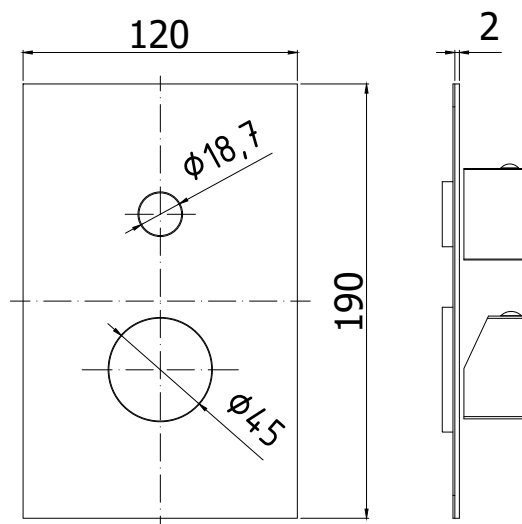

COLLEZIONE

since
1953

incassi projects - concealed mixer projects

IMMAGINE PRODOTTO

DISEGNO TECNICO

DESCRIZIONE

Set esterno per art. LEC 019CR/M

ART.

LEC 019CR/MEST

da abbinare solo con art. INC01935CR

FINITURE

LEC

CR/MEST - cromo con piastra acciaio inox

PAGINA PRODOTTO

www.paffoni.it